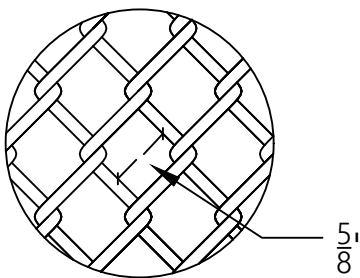

#### STYLE

5/8 " Mini Mesh

#### GAUGE

9 ga. 11 ga.

\* OTHER GAUGES AVAILABLE  
UPON REQUEST.

[NOT TO SCALE]

#### MESH SIZE