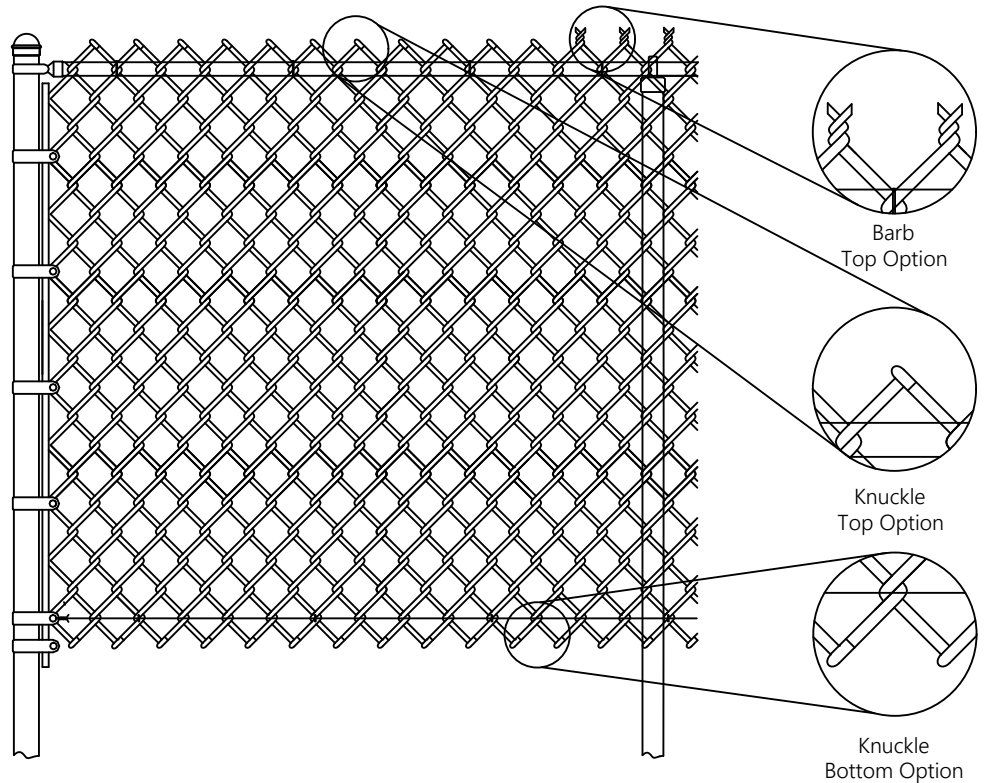

#### STYLE

5/8 " Mini Mesh